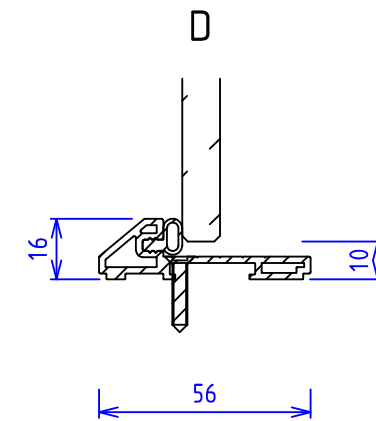

* Tykkere glass enn 16mm krever 40mm glassprofiler

Karm er i delt utførelse, og monteres etter profiler og glass.

A

B

*Gir plass til vrider ved åpning mot vegg

Skala	Tittel	Tegnet av	Godkjent av
1:40	MV- Panorama Alu	Lars N	Rune L
		Dato	Revidert dato
		11/07/2024	00/00/0000
		Tegningsnummer	Rev. nr.
		6006985	A
A3	Skjemategning - Vegg med glassdør, sidestilt		Toleranse + / - 0.5