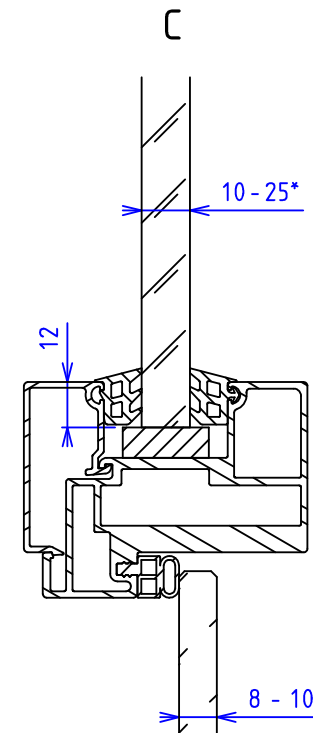

* Tykkere glass enn 16mm krever 40mm glassprofiler

Karm er i delt utførelse, og monteres etter profiler og glass.

A

B

*Gir plass til vrider ved åpning mot vegg

Skala	Tittel	Tegnet av	Godkjent av
1:40	MV- Panorama Alu	Lars N	Rune L
		Dato	Revidert dato
		11/07/2024	00/00/0000
		Tegningsnummer	Rev. nr.
		6006985	A
A3	Skjemategning - Vegg med glassdør, sidestilt		Toleranse + / - 0.5