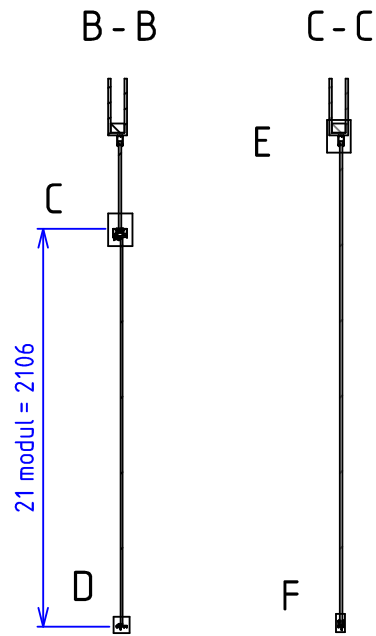

* Tykkere glass enn 16mm krever 40mm glassprofiler

Karm er i delt utførelse, og monteres etter profiler og glass.

A

B

*Gir plass til vrider ved åpning mot vegg

Skala	Tittel	Tegnet av	Godkjent av
1:40	MV- Panorama Alu	Lars N	Rune L
		Dato	Revidert dato
		11/07/2024	00/00/0000
		Tegningsnummer	Rev. nr.
		6006985	A
A3	Skjemategning - Vegg med glassdør, sidestilt		Toleranse + / - 0.5