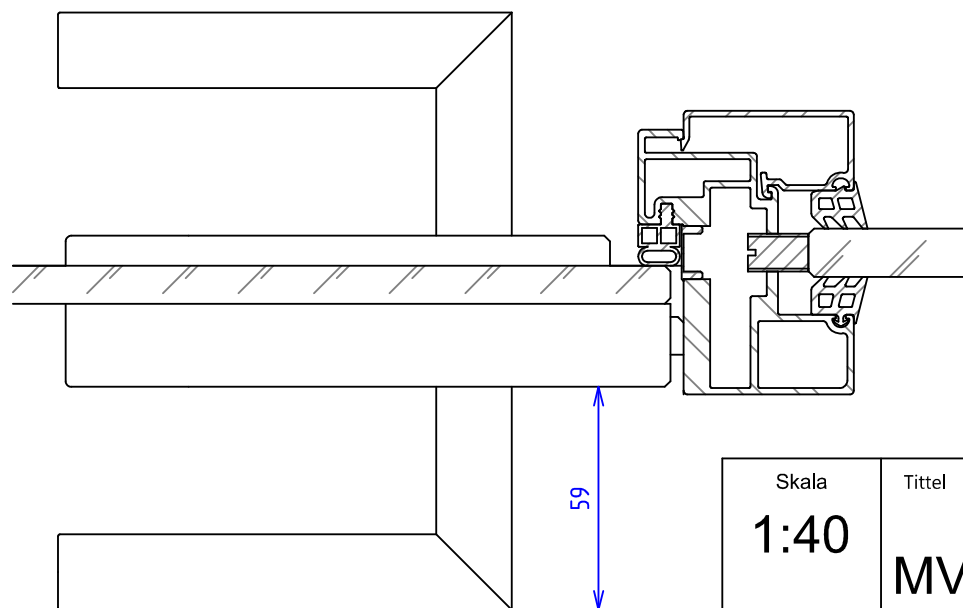

* Tykkere glass enn 16mm krever 40mm glassprofiler

Karm er i delt utførelse, og monteres etter profiler og glass.

A

B

*Gir plass til vrider ved åpning mot vegg

Skala	Tittel	Tegnet av	Godkjent av
1:40	MV- Panorama Alu	Lars N	Rune L
		Dato	Revidert dato
		11/07/2024	00/00/0000
		Tegningsnummer	Rev. nr.
		6006985	A
A3	Skjemategning - Vegg med glassdør, sidestilt		Toleranse + / - 0.5