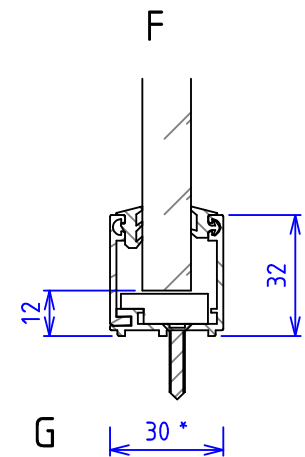

* Tykkere glass enn 16mm krever 40mm glassprofiler

Karm er i delt utførelse, og monteres etter profiler og glass.

A

B

*Gir plass til vrider ved åpning mot vegg

Skala	Tittel	Tegnet av	Godkjent av
1:40	MV- Panorama Alu	Lars N	Rune L
		Dato	Revidert dato
		11/07/2024	00/00/0000
		Tegningsnummer	Rev. nr.
		6006985	A
A3	Skjemategning - Vegg med glassdør, sidestilt		Toleranse + / - 0.5