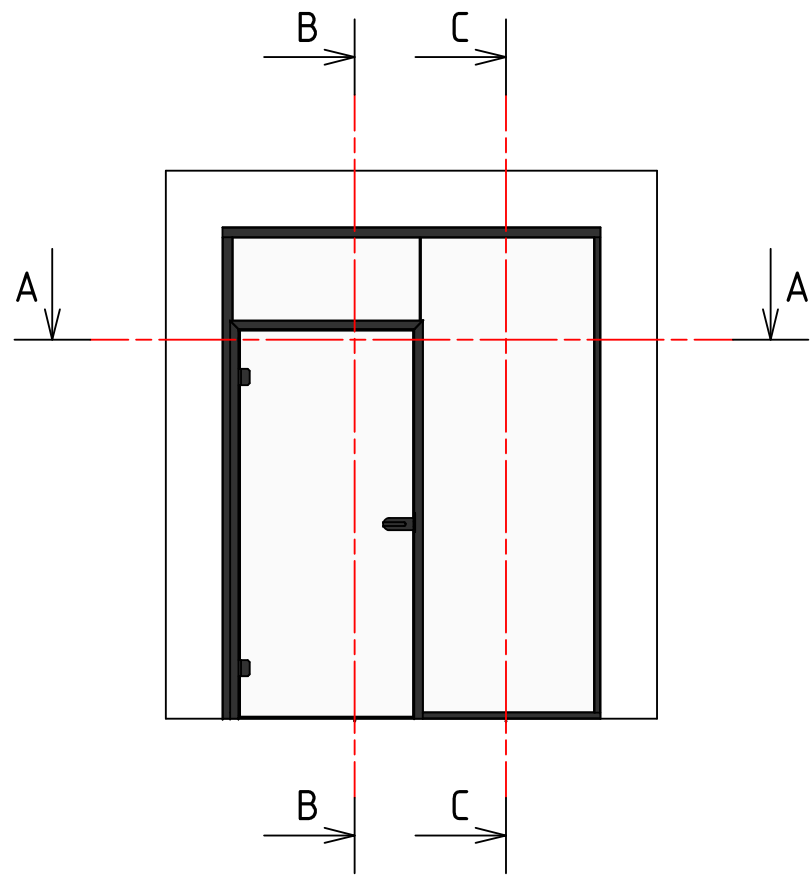

* Tykkere glass enn 16mm krever 40mm glassprofiler

Karm er i delt utførelse, og monteres etter profiler og glass.

A

B

*Gir plass til vrider ved åpning mot vegg

Skala	Tittel	Tegnet av	Godkjent av
1:40	MV- Panorama Alu	Lars N	Rune L
		Dato	Revidert dato
		11/07/2024	00/00/0000
		Tegningsnummer	Rev. nr.
		6006985	A
A3	Skjemategning - Vegg med glassdør, sidestilt		Toleranse + / - 0.5