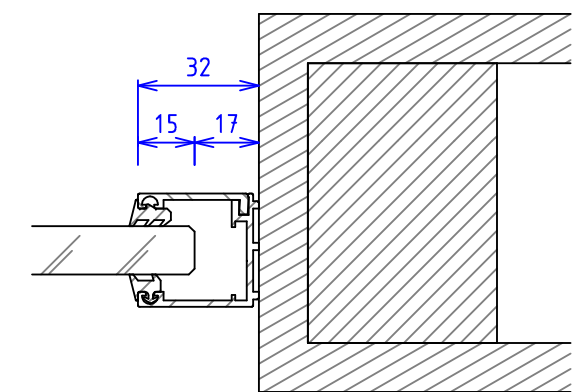

* Tykkere glass enn 16mm krever 40mm glassprofiler

Karm er i delt utførelse, og monteres etter profiler og glass.

A

B

*Gir plass til vrider ved åpning mot vegg

Skala	Tittel	Tegnet av	Godkjent av
1:40	MV- Panorama Alu	Lars N	Rune L
		Dato	Revidert dato
		11/07/2024	00/00/0000
		Tegningsnummer	Rev. nr.
		6006985	A
A3	Skjemategning - Vegg med glassdør, sidestilt		Toleranse + / - 0.5