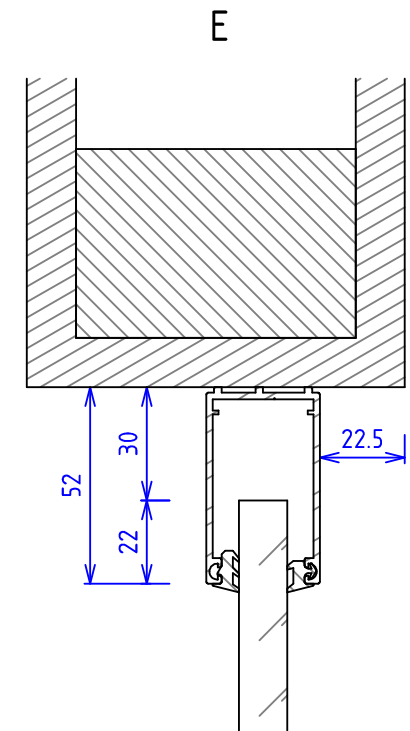

* Tykkere glass enn 16mm krever 40mm glassprofiler

Karm er i delt utførelse, og monteres etter profiler og glass.

A

B

*Gir plass til vrider ved åpning mot vegg

Skala	Tittel	Tegnet av	Godkjent av
1:40	MV- Panorama Alu	Lars N	Rune L
		Dato	Revidert dato
		11/07/2024	00/00/0000
		Tegningsnummer	Rev. nr.
		6006985	A
A3	Skjemategning - Vegg med glassdør, sidestilt		Toleranse + / - 0.5