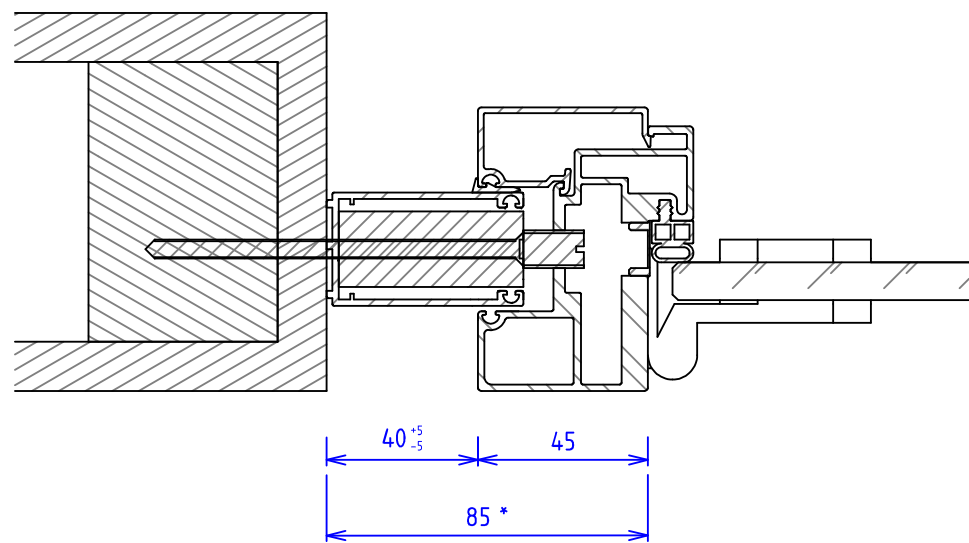

* Tykkere glass enn 16mm krever 40mm glassprofiler

Karm er i delt utførelse, og monteres etter profiler og glass.

A

B

*Gir plass til vrider ved åpning mot vegg

Skala	Tittel	Tegnet av	Godkjent av
1:40	MV- Panorama Alu	Lars N	Rune L
		Dato	Revidert dato
		11/07/2024	00/00/0000
		Tegningsnummer	Rev. nr.
		6006985	A
A3	Skjemategning - Vegg med glassdør, sidestilt		Toleranse + / - 0.5