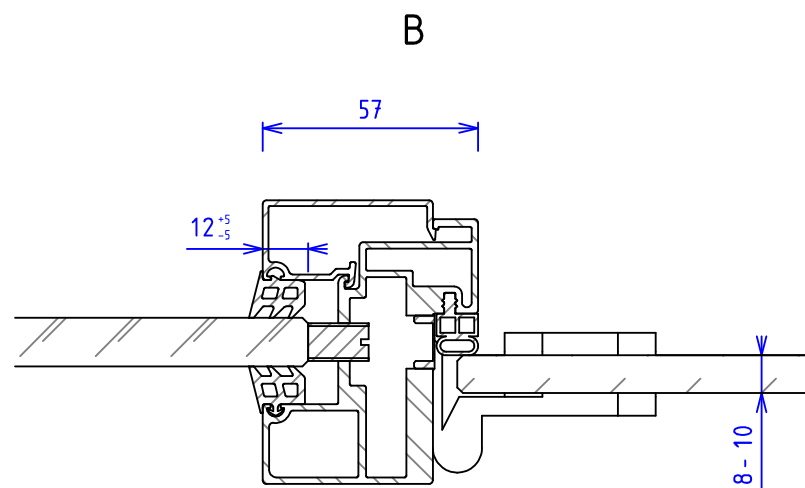

Karm er i delt utførelse, og monteres etter profiler og glass.

* Tykkere glass enn 16mm krever 40mm glassprofiler

Skala 1:40	Tittel MV- Panorama Alu	Tegnet av Lars N	Godkjent av Rune L
		Dato 11/07/2024	Revidert dato 00/00/0000
	MODULVEGGER	Tegningsnummer 6006984	Rev. nr. A
A3	Skjemategning - Vegg med glassdør, fullhøyde		Toleranse + / - 0.5