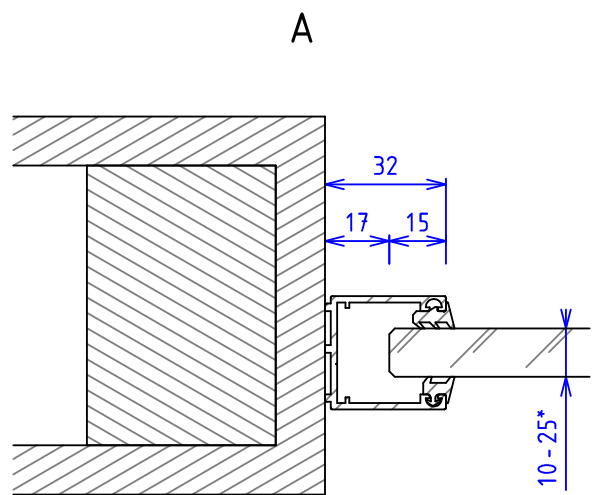

Karm er i delt utførelse, og monteres etter profiler og glass.

* Tykkere glass enn 16mm krever 40mm glassprofiler

Skala 1:40	Tittel MV- Panorama Alu	Tegnet av Lars N	Godkjent av Rune L
		Dato 11/07/2024	Revidert dato 00/00/0000
	MODULVEGGER	Tegningsnummer 6006984	Rev. nr. A
A3	Skjemategning - Vegg med glassdør, fullhøyde		Toleranse + / - 0.5