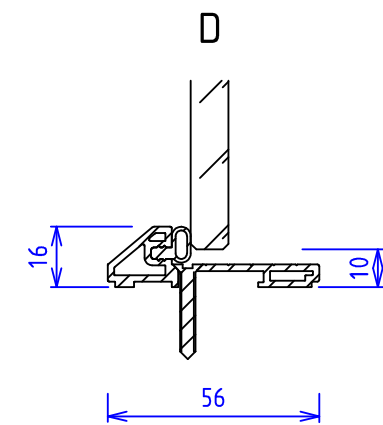

Karm er i delt utførelse, og monteres etter profiler og glass.

* Tykkere glass enn 16mm krever 40mm glassprofiler

Skala 1:40	Tittel MV- Panorama Alu	Tegnet av Lars N	Godkjent av Rune L
		Dato 11/07/2024	Revidert dato 00/00/0000
	MODULVEGGER	Tegningsnummer 6006984	Rev. nr. A
A3	Skjemategning - Vegg med glassdør, fullhøyde		Toleranse + / - 0.5