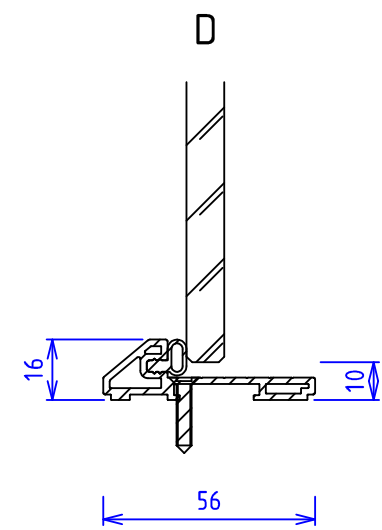

Karm er i delt utførelse, og monteres etter profiler og glass.

* Tykkere glass enn 16mm krever 40mm glassprofiler

Skala 1:40	Tittel MV- Panorama Alu	Tegnet av Lars N	Godkjent av Rune L
		Dato 11/07/2024	Revidert dato 00/00/0000
	MODULVEGGER	Tegningsnummer 6006983	Rev. nr. A
A3	Skjemategning - Vegg med glassdør	Toleranse + / - 0.5	