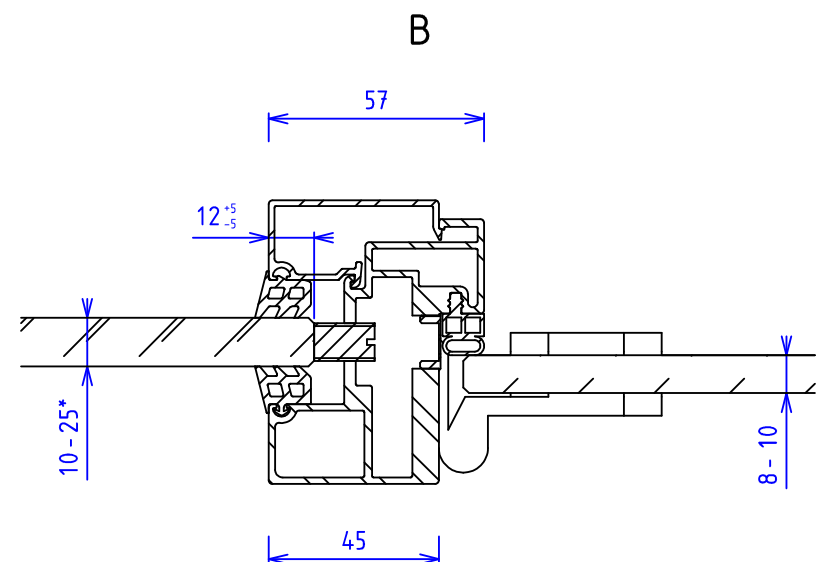

Karm er i delt utførelse, og monteres etter profiler og glass.

* Tykkere glass enn 16mm krever 40mm glassprofiler

Skala 1:40	Tittel MV- Panorama Alu	Tegnet av Lars N	Godkjent av Rune L
		Dato 11/07/2024	Revidert dato 00/00/0000
	MODULVEGGER	Tegningsnummer 6006983	Rev. nr. A
A3	Skjemategning - Vegg med glassdør	Toleranse + / - 0.5	