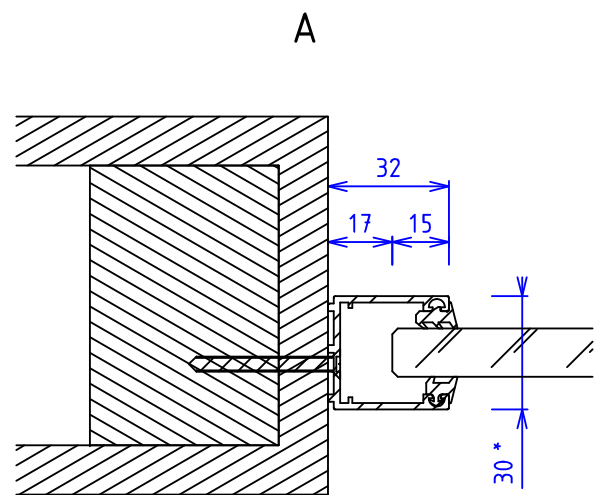

Karm er i delt utførelse, og monteres etter profiler og glass.

* Tykkere glass enn 16mm krever 40mm glassprofiler

Skala 1:40	Tittel MV- Panorama Alu	Tegnet av Lars N	Godkjent av Rune L
		Dato 11/07/2024	Revidert dato 00/00/0000
	MODULVEGGER	Tegningsnummer 6006983	Rev. nr. A
A3	Skjemategning - Vegg med glassdør	Toleranse + / - 0.5	