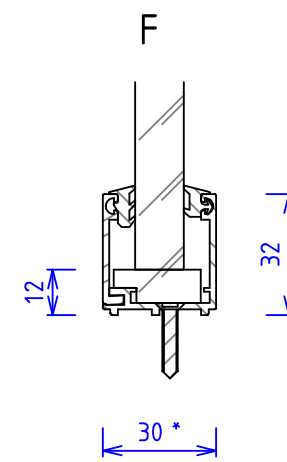

Karm er i delt utførelse, og monteres etter profiler og glass.

* Tykkere glass enn 16mm krever 40mm glassprofiler

Skala 1:40	Tittel MV- Panorama Alu	Tegnet av Lars N	Godkjent av Rune L
		Dato 11/07/2024	Revidert dato 00/00/0000
	MODULVEGGER	Tegningsnummer 6006983	Rev. nr. A
A3	Skjemategning - Vegg med glassdør	Toleranse + / - 0.5	